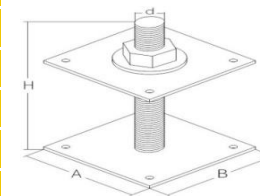

Анкер регулируемый по высоте

П00339	Анкер регулируемый по высоте ARH 20*100	120	ШТ
П00340	Анкер регулируемый по высоте ARH 20*120	120	ШТ
П00341	Анкер регулируемый по высоте ARH 20*150	150	ШТ
П00342	Анкер регулируемый по высоте ARH 24*100	150	ШТ
П00343	Анкер регулируемый по высоте ARH 24*120	150	ШТ
П00344	Анкер регулируемый по высоте ARH 24*150	100	ШТ
П00345	Анкер регулируемый по высоте ARH 30*150	100	ШТ

Скользящая опора для стропил

П00348	Скользящая опора для стропил 90*90*40	30	ШТ
П00349	Скользящая опора для стропил 120*90*40	30	ШТ
П00350	Скользящая опора для стропил 160*90*40	30	ШТ
П00351	Скользящая опора для стропил 200*90*40	30	ШТ