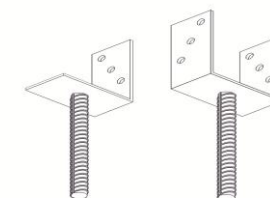

Основание колонны бруса тип

П00405	Основание колонны бруса тип L ОКВ L 90*325*120		ШТ
П00406	Основание колонны бруса тип U ОКВ U 60*325*120		ШТ
П00407	Основание колонны бруса тип U ОКВ U 70*325*120		ШТ
П00408	Основание колонны бруса тип U ОКВ U 80*325*120		ШТ
П00409	Основание колонны бруса тип U ОКВ U 90*325*120		ШТ
П00410	Основание колонны бруса тип U ОКВ U 100*325*120		ШТ
П00411	Основание колонны бруса тип U ОКВ U 120*325*120		ШТ
П00412	Основание колонны бруса тип U ОКВ U 140*325*120		ШТ