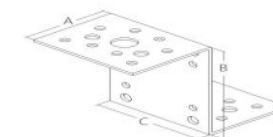

Крепежный уголок Z образный

П00066	Крепежный уголок Z образный KUZ 35*70*55*2(100шт)	50	ШТ
П00067	Крепежный уголок Z образный KUZ 45*90*65*2(50шт)	50	ШТ
П00068	Крепежный уголок Z образный KUZ 55*105*90*2(50шт)	50	ШТ